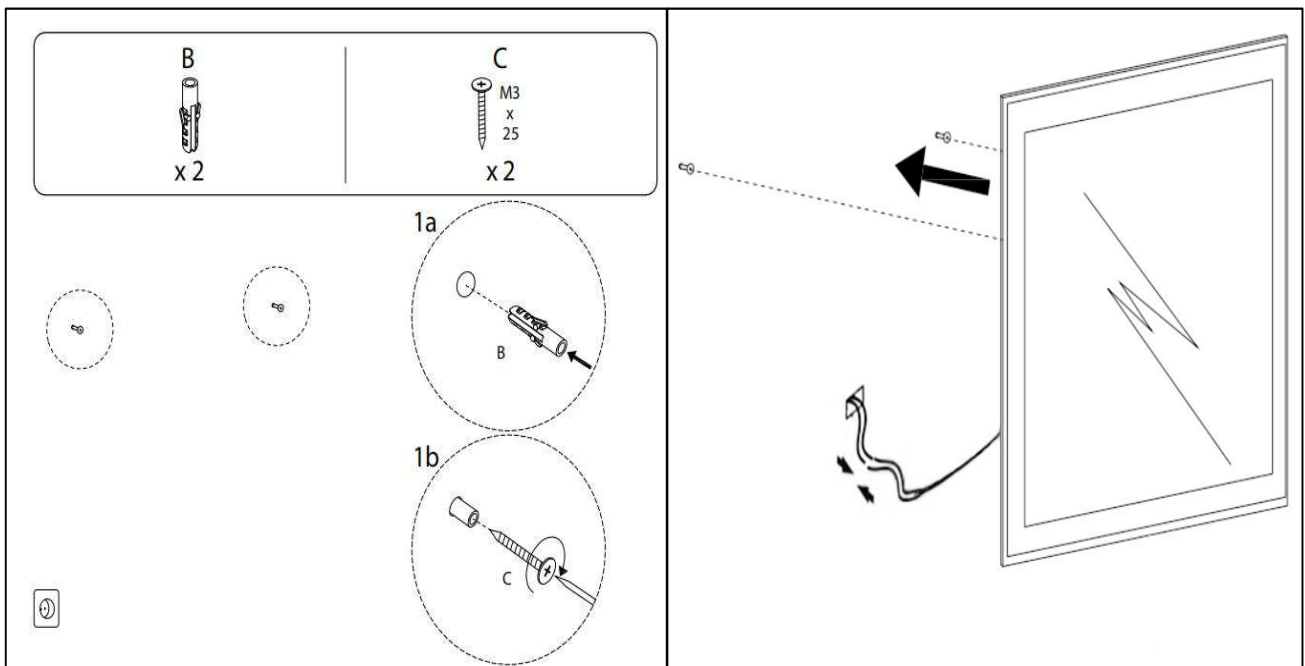

TOUCH-KNAP

Funktion	Tænd/Sluk/Farveændring/Dæmp/ Anti-damp
----------	---

EMBALLAGE

Yderkasse størrelse	126x7x86 cm
Yderkasse Vægt	G.W.:14.8 KGS/N.W.:12.7 KGS

Advarsel! Sluk altid for strømmen under installation og vedligeholdelse!