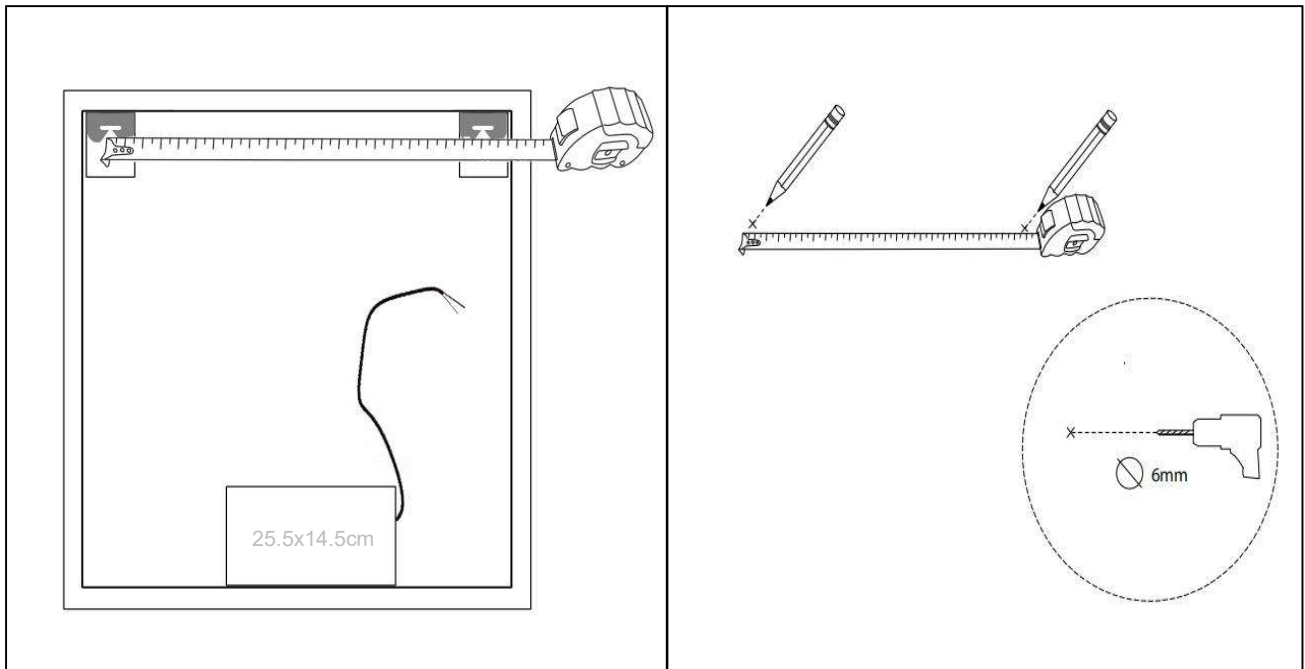

Mie-4 1200x800

nordic-bad

SPECIFIKATIONER

Strømforsyning	230V/50Hz
Lyskilde	LED
Wattage	43 W
Kelvin	3000K-6000K
Ra-Værdi	>95
IP-klasse	IP44
Beskyttelsesklasse	II
Godkendelser	CE/RoHS
Anti-damp	36 W
Lysstyrke	8600 Lumens

TOUCH-KNAP

Funktion	Tænd/Sluk/Farveændring/Dæmp/ Anti-damp
----------	---

EMBALLAGE

Yderkasse størrelse	126x7x86 cm
Yderkasse Vægt	G.W.:14.8 KGS/N.W.:12.7 KGS

Advarsel! Sluk altid for strømmen under installation og vedligeholdelse!