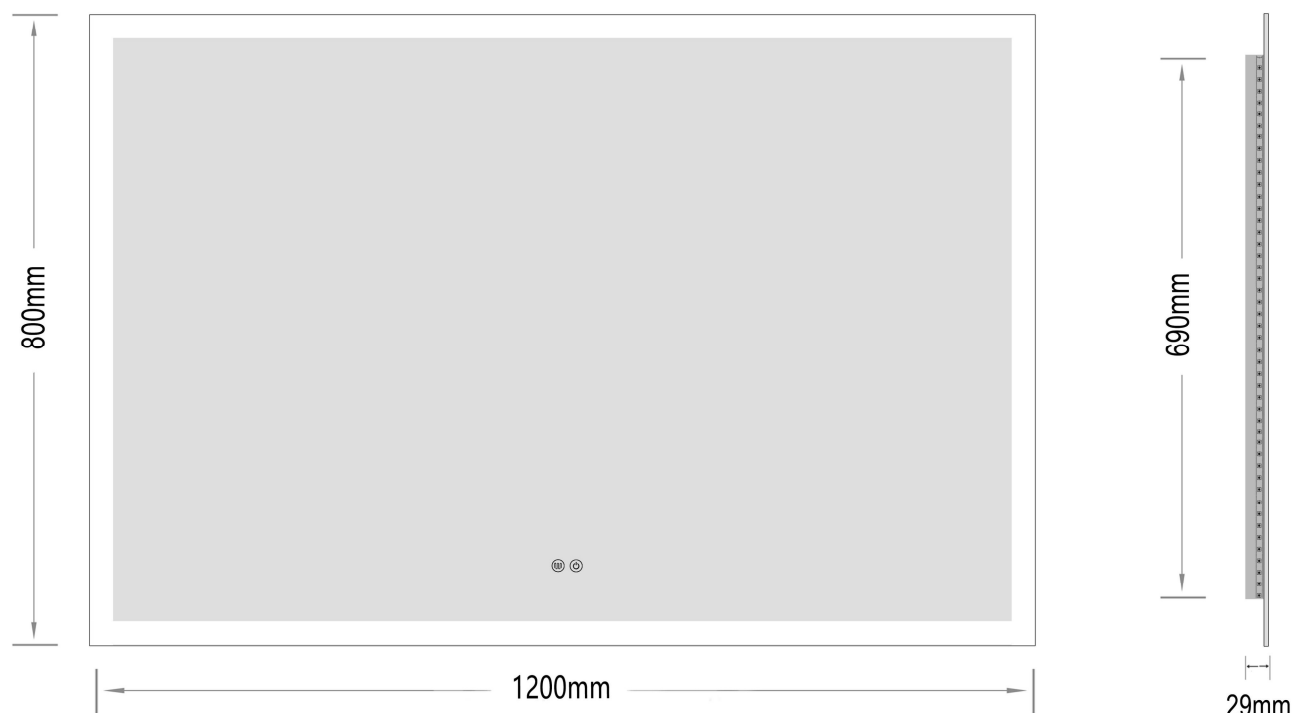

Mie-4 1200x800

nordic-bad

SPECIFIKATIONER

Strømforsyning	230V/50Hz
Lyskilde	LED
Wattage	43 W
Kelvin	3000K-6000K
Ra-Værdi	>95
IP-klasse	IP44
Beskyttelsesklasse	II
Godkendelser	CE/RoHS
Anti-damp	36 W
Lysstyrke	8600 Lumens

TOUCH-KNAP

Funktion	Tænd/Sluk/Farveændring/Dæmp/ Anti-damp
----------	---

EMBALLAGE

Yderkasse størrelse	126x7x86 cm
Yderkasse Vægt	G.W.:14.8 KGS/N.W.:12.7 KGS

Advarsel! Sluk altid for strømmen under installation og vedligeholdelse!